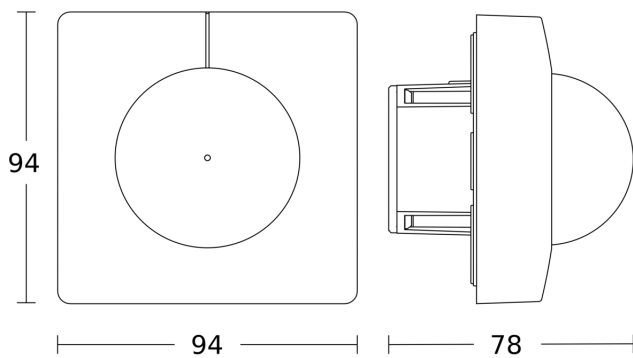

IS 345

COM1 - Deckeneinbau eckig
EAN 4007841 079673
Art.-Nr. 079673

Maßzeichnung 1

Maßzeichnung 2